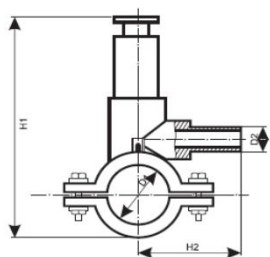

СЕДЛОВОЙ ОТВОД С ФРЕЗОЙ ЭЛЕКТРОСВАРНОЙ ПЭ100 SDR11

Ø, мм	Артикул	Цена с НДС
40x25	TS 40/25	1804.80р.
40x32	TS 40/32	1804.80р.
50x25	TS 50/25	1900.80р.
50x32	TS 50/32	1900.80р.
63x25	TS 63/25	2090.80р.
63x32	TS 63/32	1940.00р.
63x40	TS 63/40	2090.80р.
63x63	TS 63/63	2280.00р.
75x32	TS 75/32	2100.00р.
75x40	TS 75/40	2100.00р.
90x25	TS 90/25	2130.00р.
90x32	TS 90/32	2130.00р.
90x40	TS 90/40	2130.00р.
90x63	TS 90/63	2400.00р.
110x32	TS 110/32	2620.00р.
110x40	TS 110/40	2400.00р.
110x63	TS 110/63	2740.00р.
125x32	TS 125/32	3040.00р.
125x40	TS 125/40	3040.00р.
125x63	TS 125/63	3040.00р.
160x32	TS 160/32	3890.60р.
160x63	TS160/63	3890.60р.
225x63	TS 225/63	6700.80р.

* С устройством фрезы для врезки под давлением