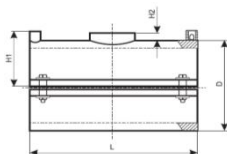

НАКЛАДКА РЕМОНТНАЯ ЭЛЕКТРОСВАРНАЯ ПЭ100 SDR11

Ø, мм	Артикул	Цена с НДС
63	OSN 63	1330.00р.
75	OSN 75	1610.70р.
90	OSN 90	1680.00р.
110	OSN 110	2750.00р.
160	OSN 160	3200.00р.