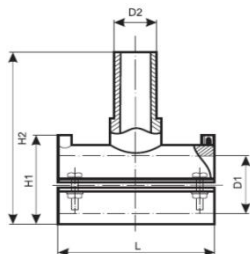

ПАТРУБОК-НАКЛАДКА ЭЛЕКТРОСВАРНАЯ ПЭ100 SDR11

Ø, мм	Артикул	Цена с НДС
40x32	OS 40/32	1090.00р.
50x32	OS 50/32	1380.50р.
63x32	OS 63/32	1470.30р.
75x32	OS 75/32	1490.30р.
90x32	OS 90/32	1600.00р.
90x40	OS 90/40	1540.80р.
90x63	OS 90/63	1540.80р.
110x32	OS 110/32	1900.00р.
110x40	OS 110/40	1900.00р.
110x63	OS 110/63	1900.00р.
125x32	OS 125/32	2360.00р.
125x40	OS 125/40	2360.00р.
125x63	OS 125/63	2360.00р.
160x32	OS 160/32	2750.00р.
160x63	OS 160/63	2880.70р.